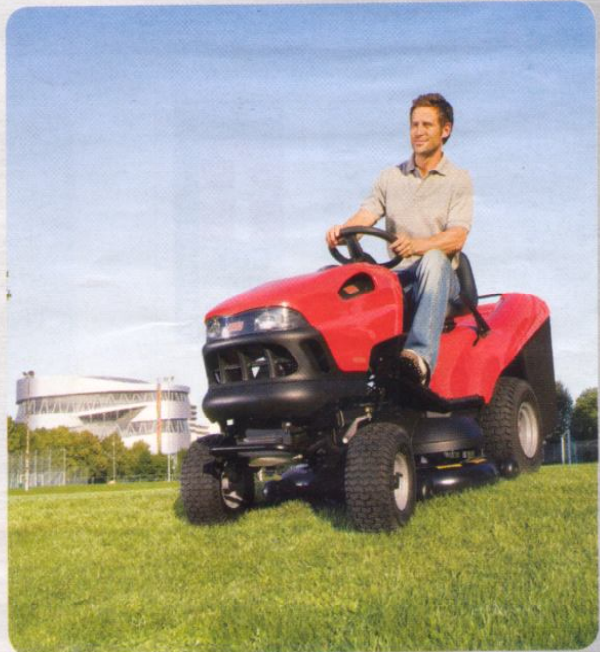

SABO

DEUTSCHLAND MÄHT.